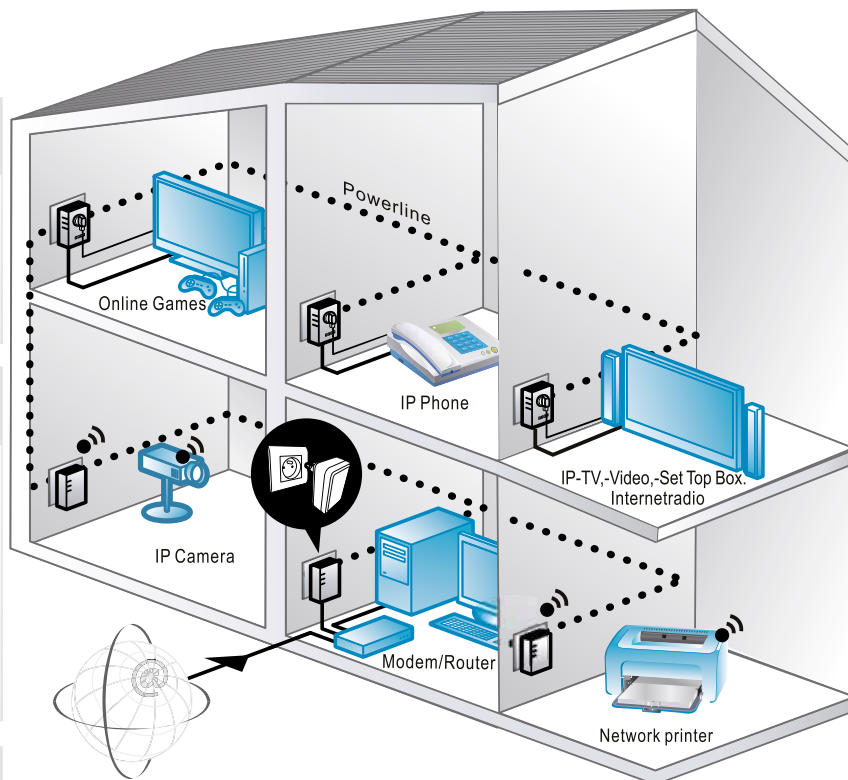

## Erweiterungen

Bis zu 7 Powerline-Adapter in Ihrem Heimnetzwerk.

## Plug & Play

Powerline-Adapter in beliebige Steckdosen Ihres Haushalts stecken. Router, Netzwerkdrucker, Fernseher, usw. mit den beiliegenden LAN-Kabeln oder WLAN verbinden. Fertig!

## Verbinden Sie ...

alle Geräte mit Netzwerkanschluss (RJ-45) wie HbbTV-Receiver, SmartTV-Fernseher, Spielekonsolen, Scanner, Drucker, Computer, Netzwerkfestplatten (NAS), über Kabel oder WLAN.